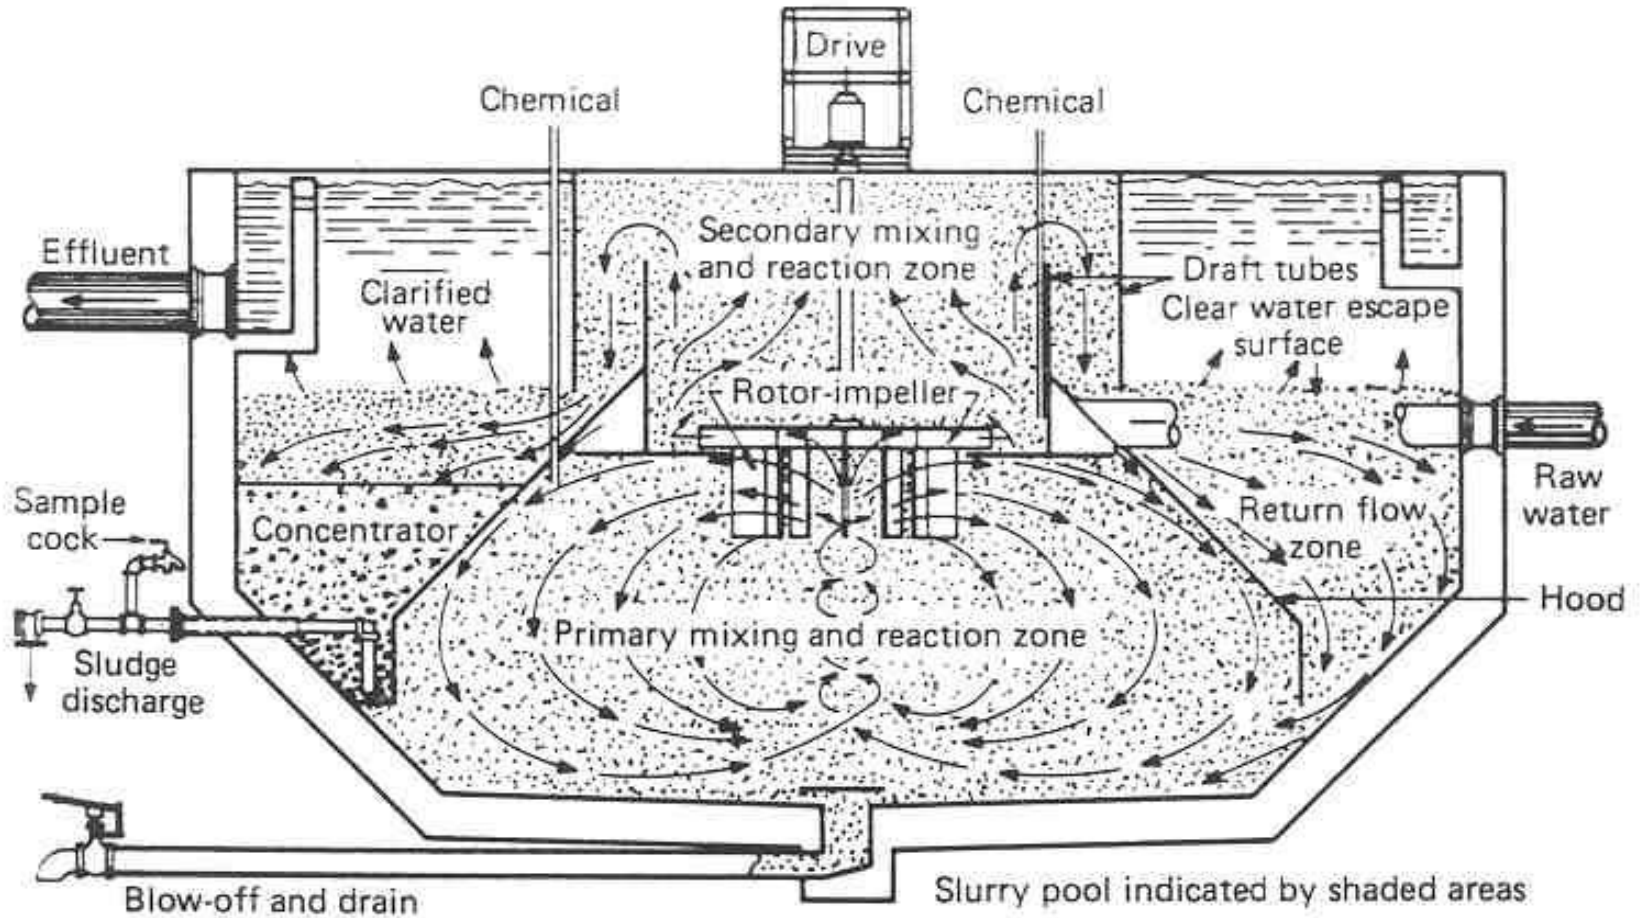

Çamur Battaniye Sistemleri: “Dekantör”