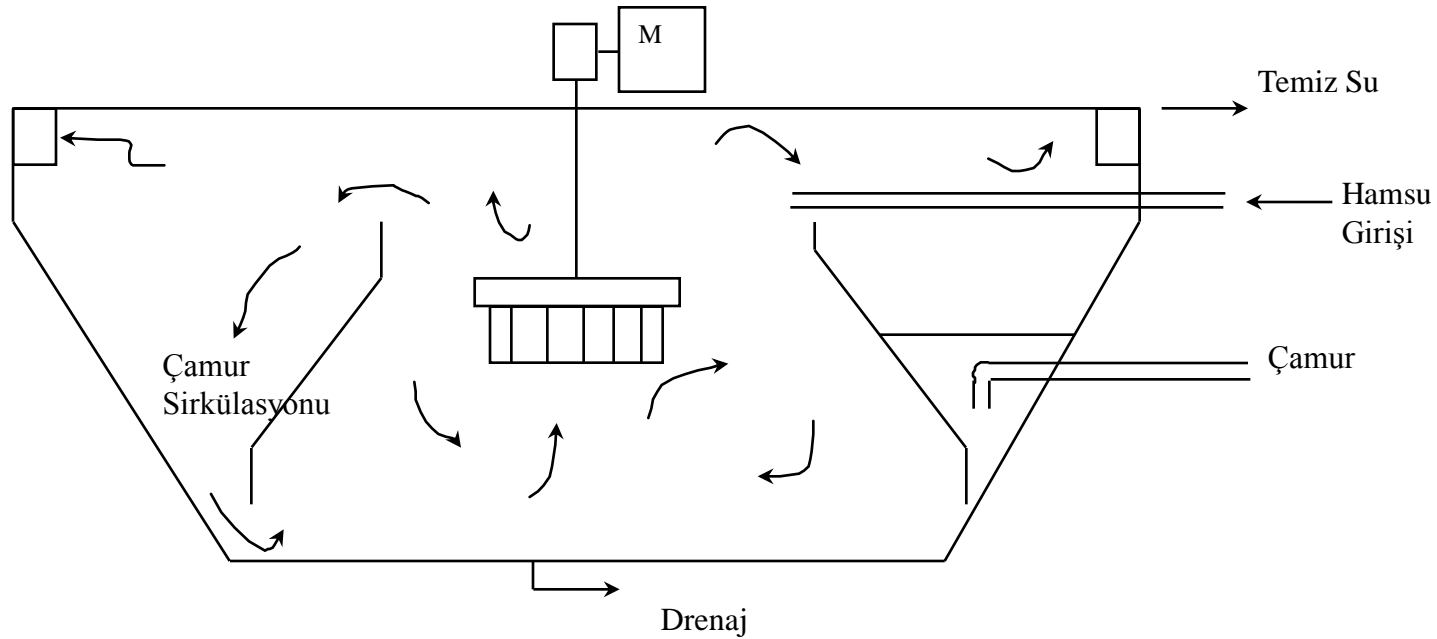

Kompakt Akseleratör Sistemleri

Hızlı, yavaş karıştırma ve çökeltme aynı tankta yapıldığı akseleratör (Osmaniye SAT - Ömerli)