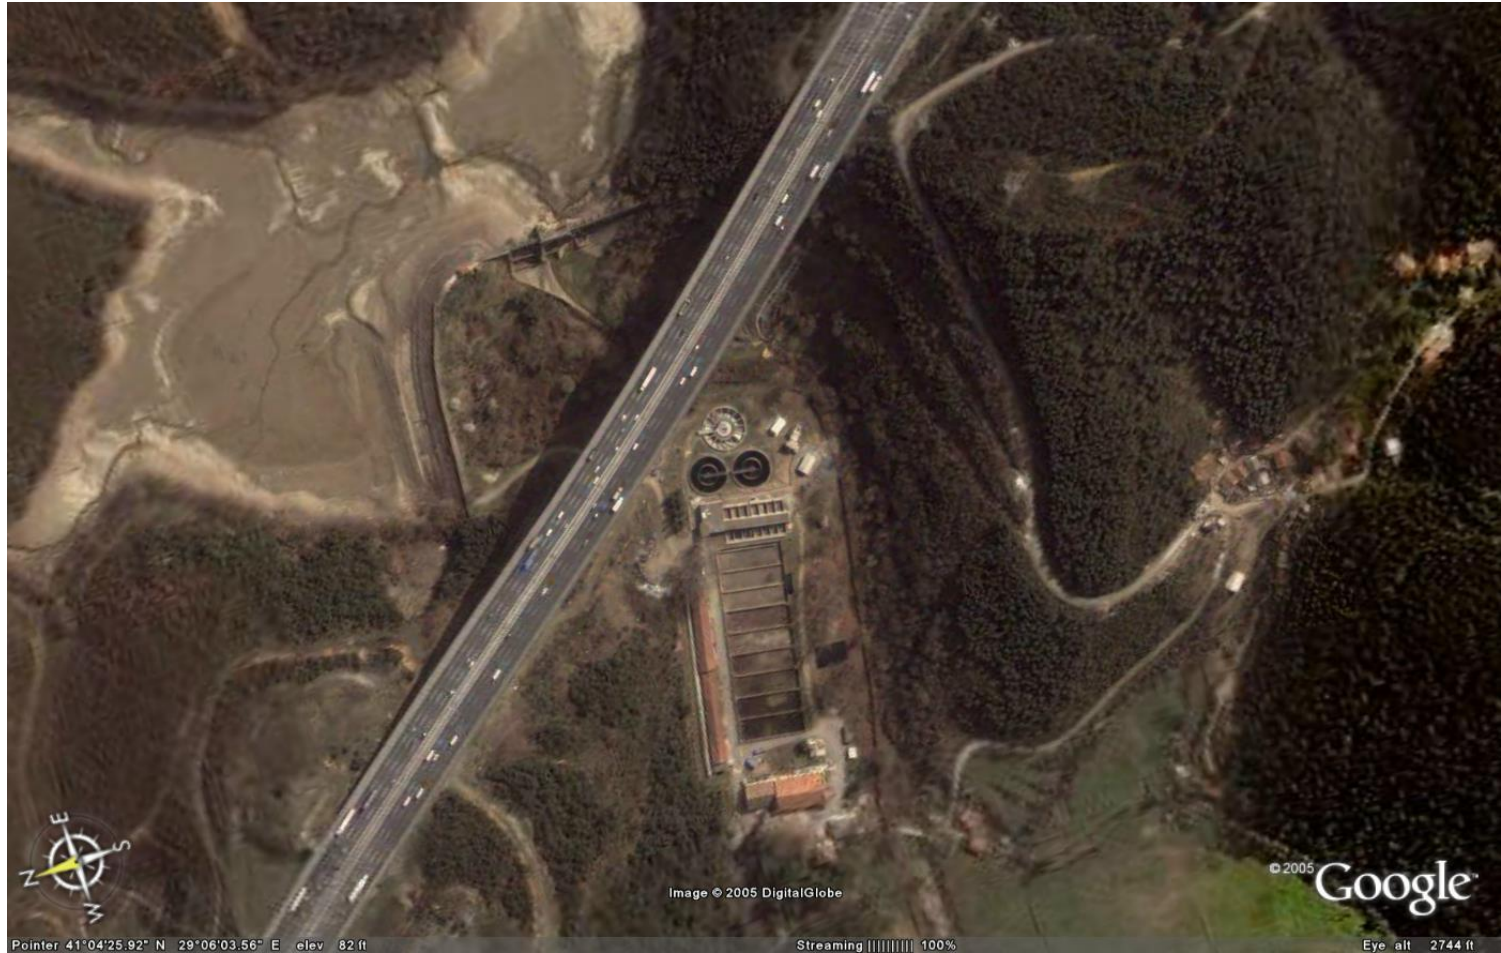

Pointer 41°04'29.21" N 29°06'32.86" E elev 142 ft

Streaming ||||| 100%

Eye alt 7467 ft

Elmalı SAT

Elmalı SAT

Image © 2005 DigitalGlobe
Prof. Dr. A. Saatçı

© 2005 Google