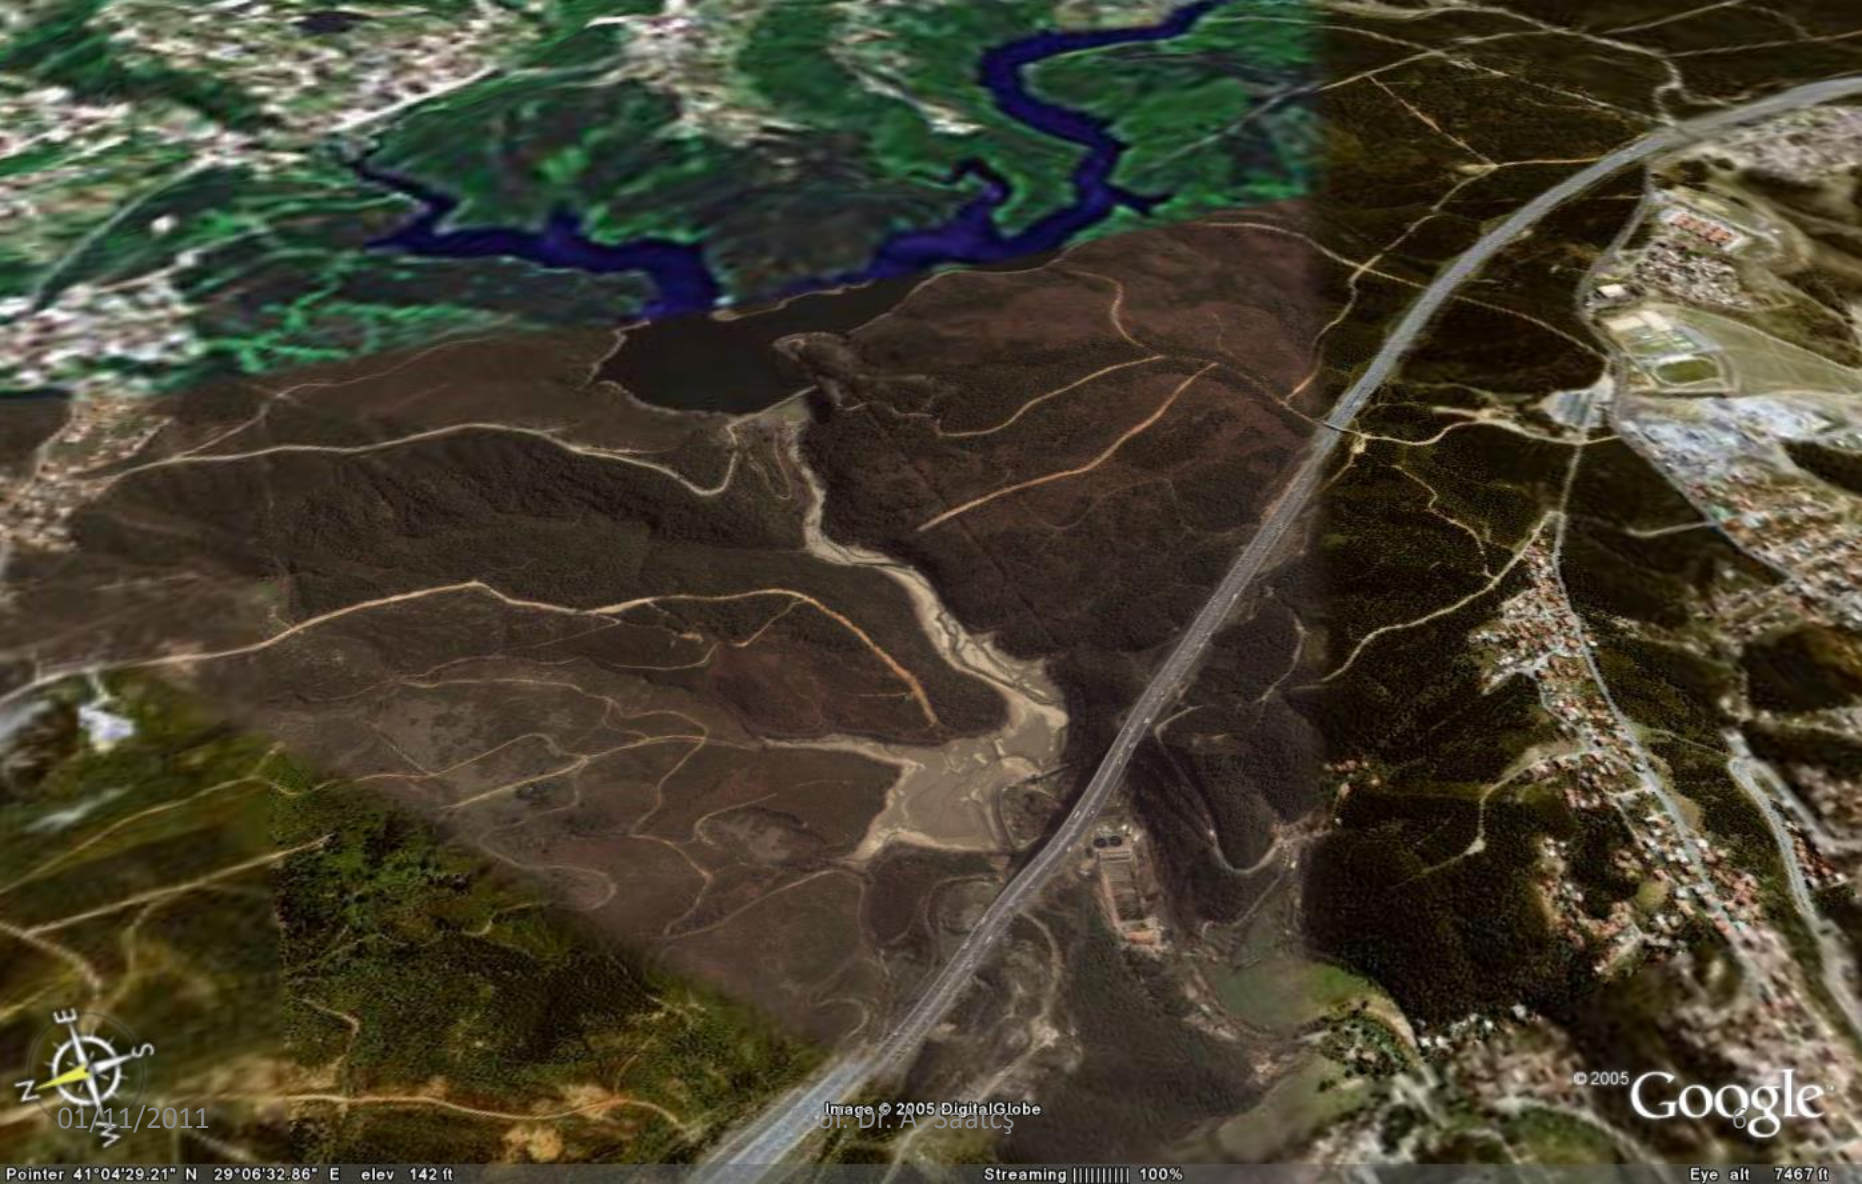

Elmalı SAT

01/11/2011

Image © 2005 DigitalGlobe
Dr. Dr. A. Saatçı

© 2005 Google

Pointer 41°04'29.21" N 29°06'32.86" E elev 142 ft

Streaming ||||| 100%

Eye alt 7467 ft